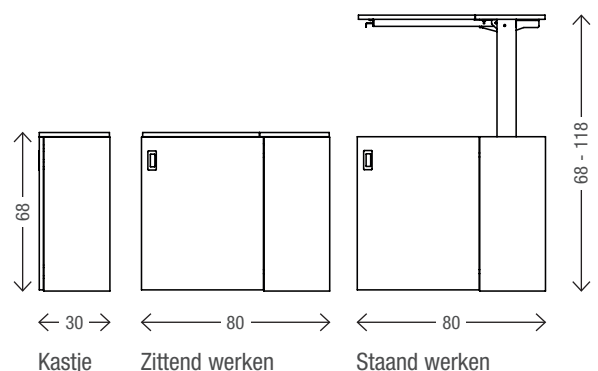

HomeFit® - Verkoopadviesprijs

HF105 **695,-** (ex. BTW)