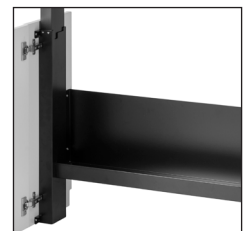

Hoogte verstelbaar van 68 - 118 cm

Werkblad kan in andere kleur gekozen worden

Handige opberggoot