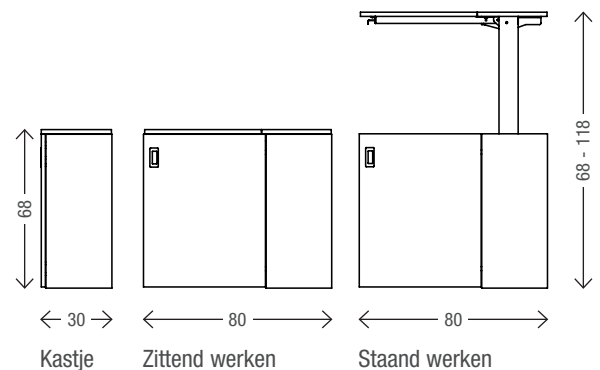

## HomeFit® - normeringen

- NEN EN 527-1:2011 type D
- NEN EN 527-2 +A1:2019
- NEN EN14074:2004

Elektrisch verstelbaar met bediening in blad

Deuren met wieltjes voor openen en stabiliteit

Aluminium handgrepen

Hoogte verstelbaar van 68 - 118 cm

Werkblad kan in andere kleur gekozen worden

Handige opberggoot