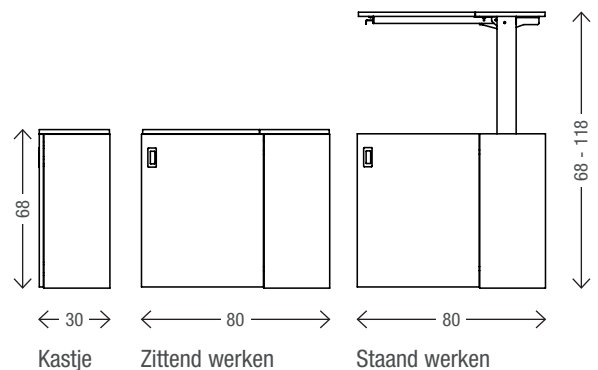

Aluminium handgrepen

Hoogte verstelbaar van 68 - 118 cm

Werkblad kan in andere kleur gekozen worden

Handige opberggoot

Thuiswerkplek - HomeFit[©]

Standaard kleuren houten delen: levertijd 10 werkdagen

Wit

Eiken Vicenza