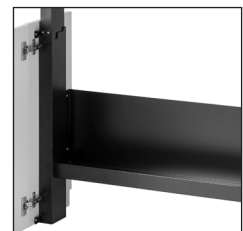

Thuiswerkplek - HomeFit®

HomeFit® - specificaties

- Direct te gebruiken, geen montage nodig. Werkplek wordt compleet gemonteerd geleverd.
- De romp, top en werkblad 18 mm met melamine toplaag voorzien van lasertec techniek.
- Stalen onderdelen afgewerkt met duurzame poedercoating.
- Zit-sta bureau in hoogte verstelbaar tussen de 68 en 118 cm, volgens NEN EN 527-1:2011 type D.
- Hoogte van het bureau is af te lezen op de display in het blad.
- Handige metalen opberggoot (aortagoot) voor laptop en andere accessoires.
- Handgrepen kastdeuren aluminium.
- poten zijn voorzien van justerdoppen met een verstelbereik van 20 mm voor gemakkelijk waterpas stellen.
- Deuren voorzien van wieltjes voor eenvoudig openen en stabiliteit bij open stand.

Aluminium handgrepen

Hoogte verstelbaar van 68 - 118 cm

Werkblad kan in andere kleur gekozen worden

Handige opberggoot

Thuiswerkplek - HomeFit[©]

Standaard kleuren houten delen: levertijd 10 werkdagen

Wit

Eiken Vicenza